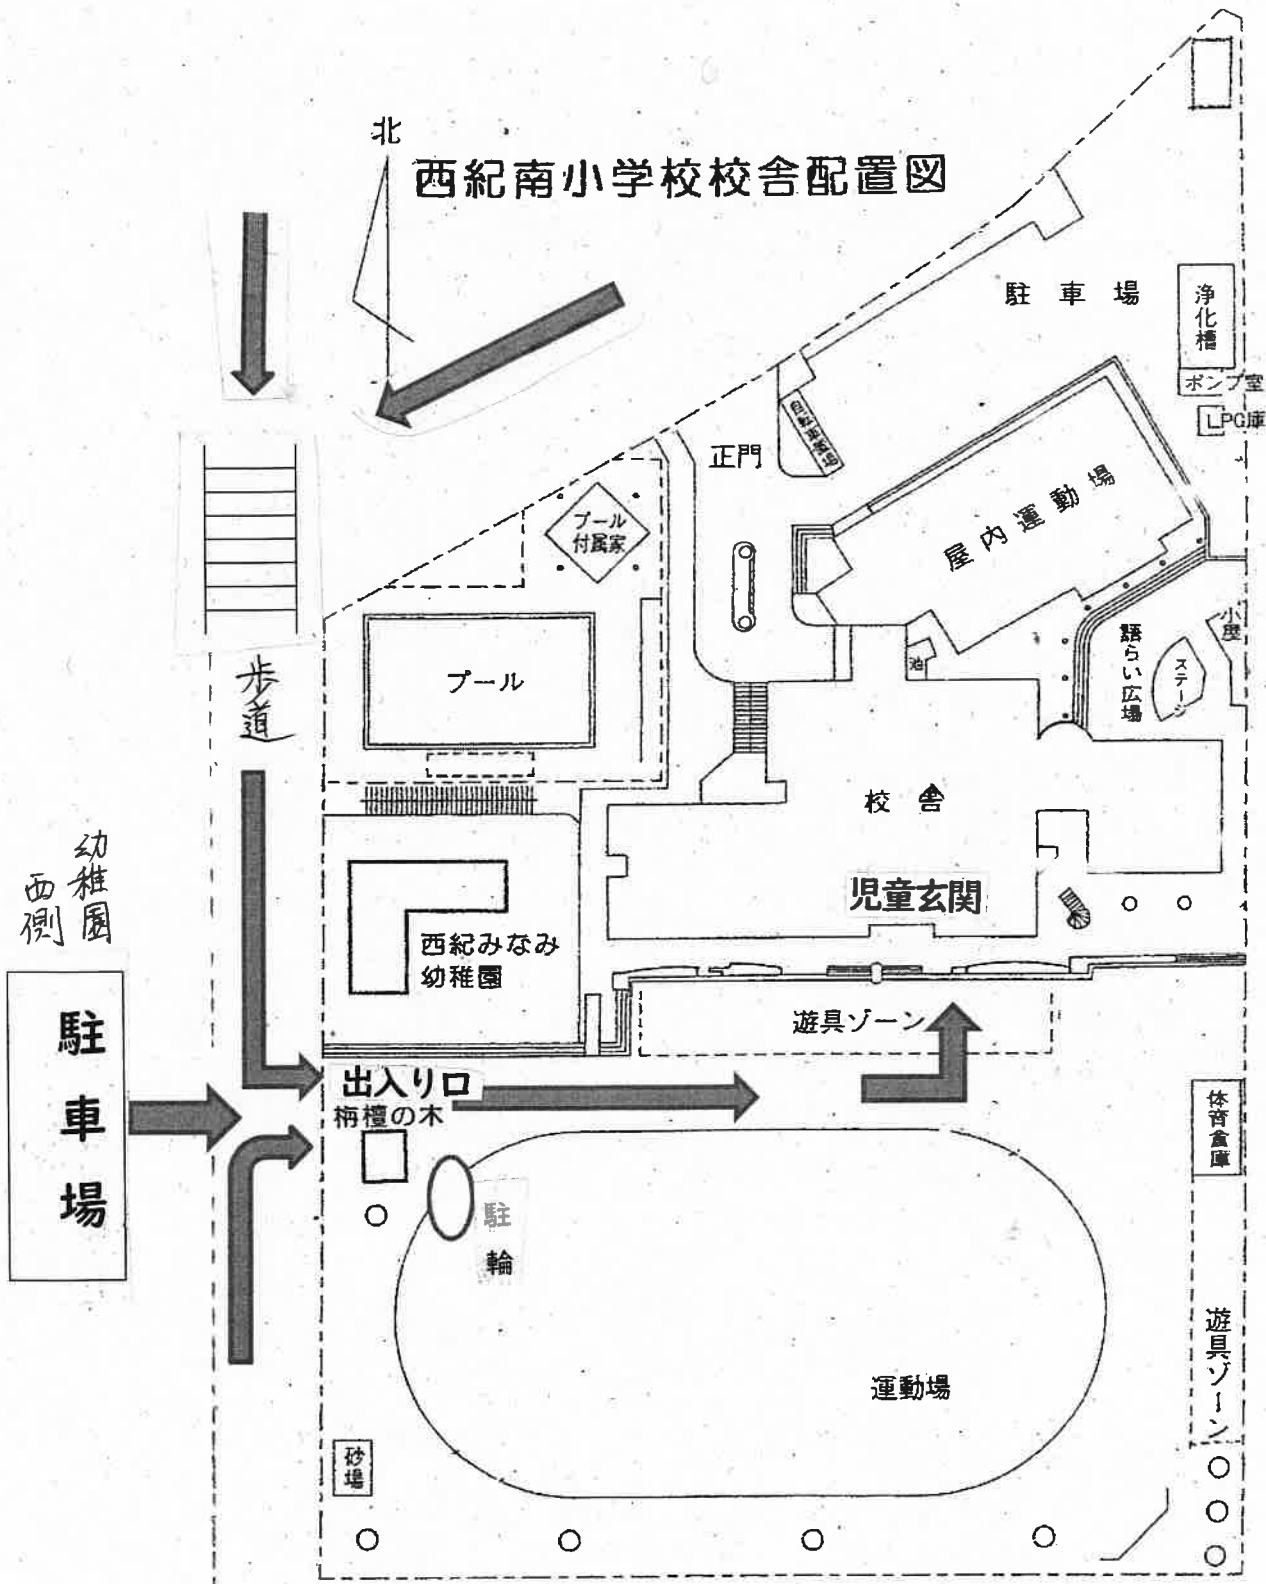

西紀南小学校校舎配置図

北

駐車場

浄化槽

ポンプ室

LPG庫

正門

プール付風家

屋内運動場

プール

歩道

静かな広場

小屋

スチール

校舎

児童玄関

幼稚園
西側

西紀みなみ
幼稚園

遊具ゾーン

駐車場

出入り口

榊の木

駐輪

体育倉庫